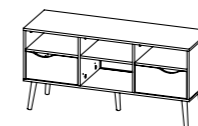

Colours: 49ak

**75454 Sideboard**

195.6 x 39.1 x 81.7 cm

77 x 15.4 x 32.2"

Colours: 49ak

**75391 TV-unit**

117.1 x 39.1 x 57.4 cm

46.1 x 15.4 x 22.6"