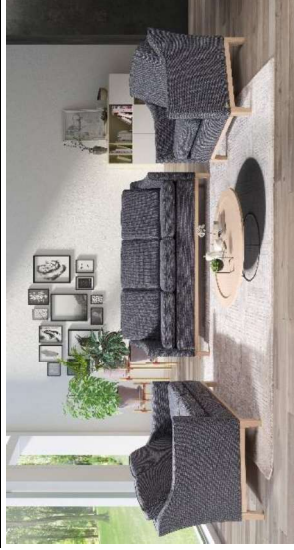

Freja

01.06.2025

Type	Mål (BxD)	Gr. 1	Gr. 2	Gr. 3	Gr. 4	Gr. 5	Gr. 6	Læder 60/65	Læder 80	Læder 70	Læder 95
Lav stol	74x85	7770	8010	8910	10545	10845	11580	12300	13395	14400	15240
2 pers.	129x85	14805	15210	16065	16635	17265	18300	18525	19530	21195	22440
3 pers.	184x85	17625	19200	21255	22470	23100	24735	24645	25710	27750	29415
Hj. 23/32	201x256	35205	37035	39765	41640	42585	45795	46455	48930	52650	55785

Ramme: Træramme m/hozakfjedring

Sædepude: Formstøbt skum

Rygpude: Formstøbt skum

Vendbare i stof

Vendbare i stof

Ben:

Eg

Ubek.

Olie

Hvidolieret

Gråolieret

Røget

Valnød

Ben tilvalg:

Tilbydes med træramme - undtagen til hj. 23/32

Sædehøjde:

45 cm

Sædeybde:

50 cm