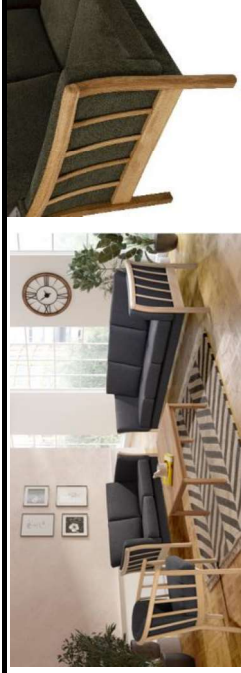

Sædehøjde:

47 cm

Sædeybde:

50 cm

Type	Mål (BxD)	Gr. 1 +										
		214/rate	Gr. 2	Gr. 3	Gr. 4	Gr. 5	Gr. 6	Læder 59/02	Læder 60/65	Læder 70	Læder 80	Læder 95
Stol	85x82	8250	9435	9585	9855	10155	10845	10980	11415	13740	13455	14535
2 pers.	140x82	9345	10005	10275	10635	10935	11700	12825	13140	15720	14400	17625
2,5 pers.	170x82	11040	12030	12330	12675	12990	13965	14655	15120	17655	16350	19710
3 pers.	193x82	13080	14055	14295	14655	14970	16110	16440	17100	19650	18270	21795
hj. 22 vinkel-hj.	205x205	21720	24045	24675	25515	26340	28065	29265	31410	35325	34620	39450
23/32 vinkel-hj.	205x258	24045	26160	26700	28065	28695	30900	31140	35325	37350	36525	41490